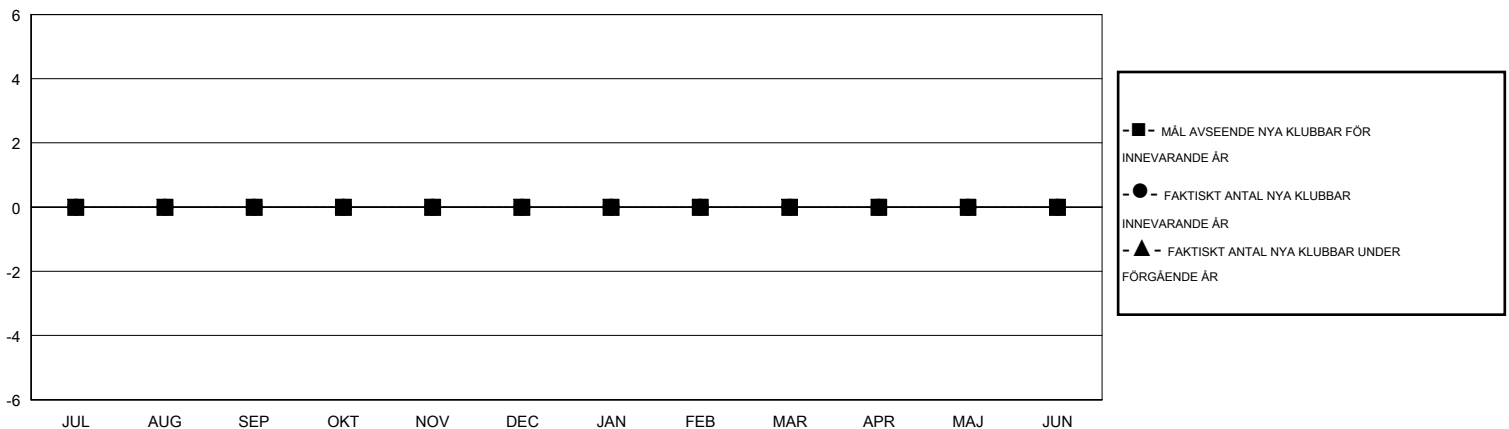

MONTHLY MEMBERSHIP PROGRESS REPORT

District 101GD

Results as of: 7/31/2016

GMT: Kenneth Persson

OMRÅDE SWEDEN

GMT KO 4

Klubbar					Medlemmar				
RESULTAT FÖR 2016-2017					RESULTAT FÖR 2016-2017				
KVARTAL	MÅL AVSEENDE NYA KLUBBAR	NYA KLUBBAR	AVFÖRDA KLUBBAR	NETTOTILLVÄX T/MINSKNING	KVARTAL	MÅL AVSEENDE NYA MEDLEMMAR	CHARTER OCH TILLAGDA NYA MEDLEMMAR	AVFÖRDA MEDLEMMAR	NETTOTILLVÄX T/MINSKNING
JUL/AUG/SEP	0	0	0	0	JUL/AUG/SEP	-15	6	2	4
OKT/NOV/DEC	0	0	0	0	OKT/NOV/DEC	5	0	0	0
JAN/FEB/MAR	0	0	0	0	JAN/FEB/MAR	5	0	0	0
APR/MAJ/JUN	0	0	0	0	APR/MAJ/JUN	-10	0	0	0

MÅL OCH FAKTISKT ANTAL NYA KLUBBAR