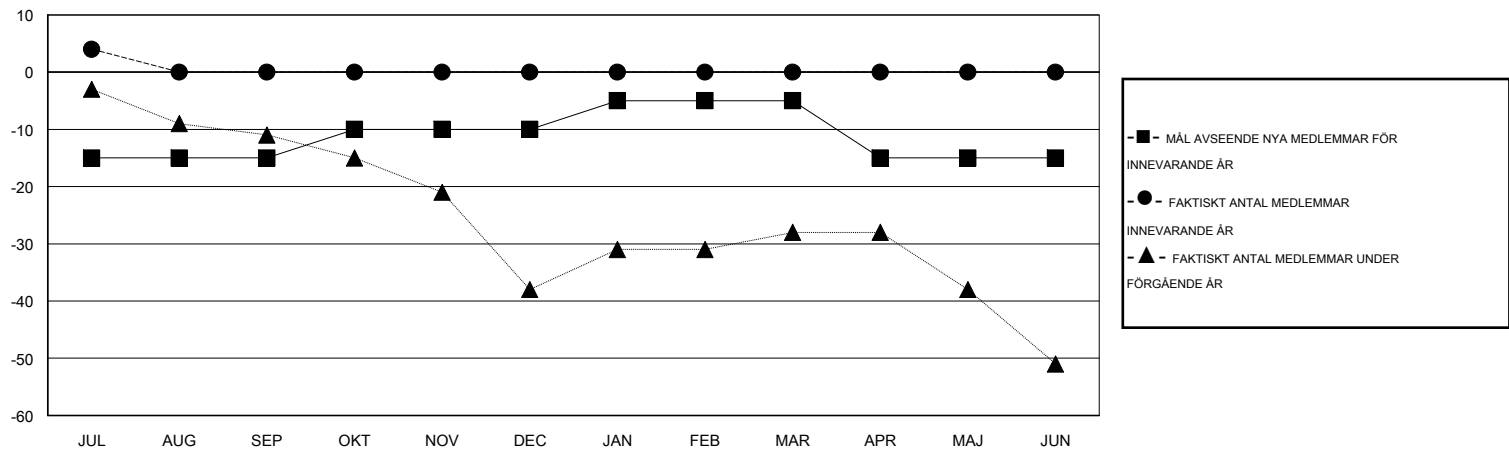

MONTHLY MEMBERSHIP PROGRESS REPORT

District 101GD

Results as of: 7/31/2016

GMT: Kenneth Persson

OMRÅDE SWEDEN

GMT KO 4

Klubbar					Medlemmar				
RESULTAT FÖR 2016-2017					RESULTAT FÖR 2016-2017				
KVARTAL	MÅL AVSEENDE NYA KLUBBAR	NYA KLUBBAR	AVFÖRDA KLUBBAR	NETTOTILLVÄX T/MINSKNING	KVARTAL	MÅL AVSEENDE NYA MEDLEMMAR	CHARTER OCH TILLAGDA NYA MEDLEMMAR	AVFÖRDA MEDLEMMAR	NETTOTILLVÄX T/MINSKNING
JUL/AUG/SEP	0	0	0	0	JUL/AUG/SEP	-15	6	2	4
OKT/NOV/DEC	0	0	0	0	OKT/NOV/DEC	5	0	0	0
JAN/FEB/MAR	0	0	0	0	JAN/FEB/MAR	5	0	0	0
APR/MAJ/JUN	0	0	0	0	APR/MAJ/JUN	-10	0	0	0

MÅL OCH FAKTISKT ANTAL NYA KLUBBAR

MÅL OCH FAKTISKT ANTAL MEDLEMMAR

NEDLAGDA KLUBBAR: 0	3 CLUBS OF 41 TOG UPP EN ELLER FLER NYA MEDLEMMAR	<u>KÖNSFÖRDELNING</u>	
<u>AVFÖRDA MEDLEMMAR</u>		MAN	697 (74.95%)
AVLIDNA	KLICKA HÄR FÖR INFORMATION OM STATUS	KVINNA	233 (25.05%)
NEDLAGD KLUBB		FAMILJMEDLEMMAR	42
ÖVRIGA		HUVUDMAN I HUSHÄLLET	21
TOTAL		INGEN HUVUDMAN I HUSHÄLLET	21